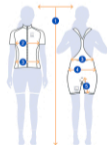

WOMAN

	1 HEIGHT		2 CHEST		3 WAIST		4 HIPS		5 INSEAM*	
	INCHES	CM	INCHES	CM	INCHES	CM	INCHES	CM	INCHES	CM
XXS	61,4 - 62,6	156 - 159	29,1 - 30,7	74 - 78	22 - 23,6	56 - 60	31,5 - 33	80 - 84	5,9	15
XS	62,9 - 64,1	160 - 163	30,7 - 32,3	78 - 82	23,6 - 25,2	60 - 64	33 - 34,6	84 - 88	6,3	16
S	64,6 - 66,9	164 - 170	32,3 - 33,9	82 - 86	25,2 - 26,8	64 - 68	34,7 - 36,2	88 - 92	6,7	17
M	65,7 - 68,1	167 - 173	33,9 - 35,4	86 - 90	26,8 - 28,4	68 - 72	36,2 - 37,8	92 - 96	7,1	18
L	67,0 - 69,3VA	170 - 176	35,4 - 37	90 - 94	28,4 - 29,9	72 - 76	37,8 - 39,4	96 - 100	7,5	19
XL	68,2 - 70,5	173 - 179	37 - 39,4	94 - 100	29,9 - 31,5	76 - 80	39,4 - 41	100 - 104	7,7	19,5
XXL	69,3 - 71,7	176 - 182	39,4 - 40,9	100 - 104	31,5 - 33	80 - 84	41 - 42,5	104 - 108	7,9	20