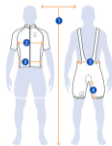

SIZE CHART

MAN

	1 HEIGHT		2 CHEST		3 WAIST		4 INSEAM*	
	INCHES	CM	INCHES	CM	INCHES	CM	INCHES	CM
XS	66,5 - 68,1	169 - 173	34,6 - 36,2	88 - 92	29,1 - 30,7	74 - 78	7,9 - 8,2	20 - 21
S	67,7 - 69,3	172 - 176	36,2 - 37,8	92 - 96	30 - 32,2	78 - 82	8,2 - 8,6	21 - 22
M	68,0 - 70,4	175 - 179	37,8 - 39,4	96 - 100	32,2 - 33,8	82 - 86	8,6 - 9	22 - 23
L	70 - 71,7	178 - 182	39,4 - 40,9	100 - 104	33,8 - 35,4	86 - 90	9 - 9,4	23 - 24
XL	71,3 - 72,8	181 - 185	40,9 - 42,5	104 - 108	35,4 - 37	90 - 94	9,4 - 9,8	24 - 25
XXL	72,4 - 74	184 - 188	42,5 - 44	108 - 112	37 - 38,6	94 - 98	10,2 - 10,6	26 - 27
3XL	73,6 - 75,2	187 - 191	44 - 45,7	112 - 116	38,6 - 40	98 - 102	10,2 - 10,6	26 - 27
4XL	74,8 - 75,9	190 - 193	45,7 - 47,2	116 - 120	40 - 41,7	102 - 106	10,2 - 10,6	26 - 27